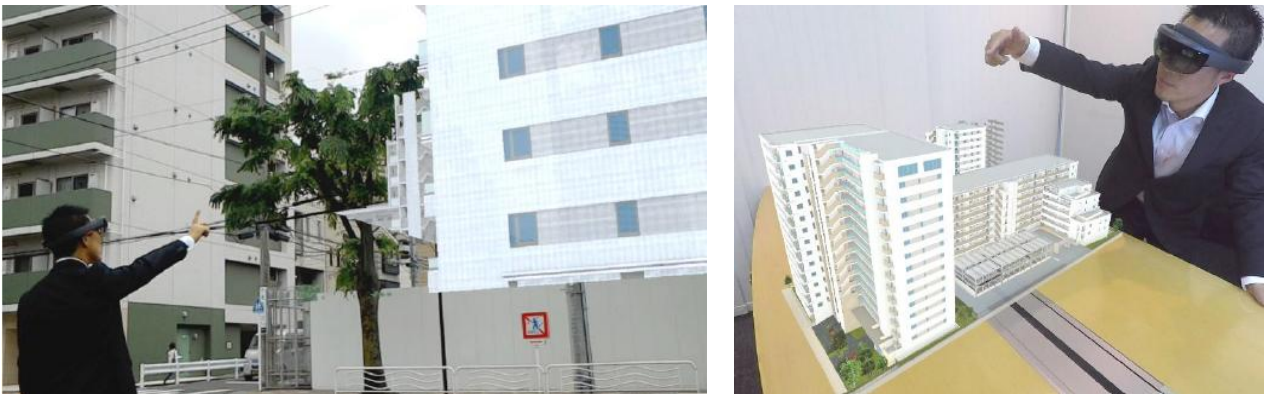

VR（Virtual Reality）デバイスと異なり、現実世界が見えている状態のまま、ホログラフィックを表示できるため、その場の現実空間と関連付けた映像情報を効果的に表示させることができます。

■「建物完成イメージ」・「建物模型」を再現できる二つの機能を開発

今回開発した「ホログラフィック・マンションビューアー」には、「リアルサイトビューアー」「ホログラフィック外観ビューアー」の2つの機能が備わっています（詳細下記）。これらを活用することにより、紙媒体やWEBなどの2Dのデータでは理解しづらかったビジュアルイメージを立体的にわかりやすく表現することで、お客様のマンションに対する興味と理解をより深めることができます。

①リアルサイトビューアー

リアルサイトビューアーは、「HoloLens」越しにマンション建設予定の敷地を眺めると、建物の完成イメージを原寸大で見ることができるビューアーです。購入を検討中のお客様に、写真や動画では味わえない臨場感を提供します。（下写真／左）

②ホログラフィック外観ビューアー

ホログラフィック外観ビューアーは、マンションの外観模型を「HoloLens」越しに表示するビューアーです。「HoloLens」を使うことで場所を選ばずに、お客様に完成した外観イメージを360度からご確認いただけます。（下写真／右）

左：「リアルサイトビューアー」にて、建設地にマンションの完成イメージを表示 / 右：「ホログラフィック外観ビューアー」にて場所を選ばずマンションの外観模型を表示

「プラウドシティ越中島」マンションギャラリーでは「HoloLens」に加え、マンション共用部の規模や眺望などを体感できる「VR」や、「IoT 家電」などの最新機器を設置予定です。これにより、お客さまに最先端のIT技術をご体感いただくとともに、実際の暮らし方を、より具体的にイメージしご理解いただくことが可能となります。